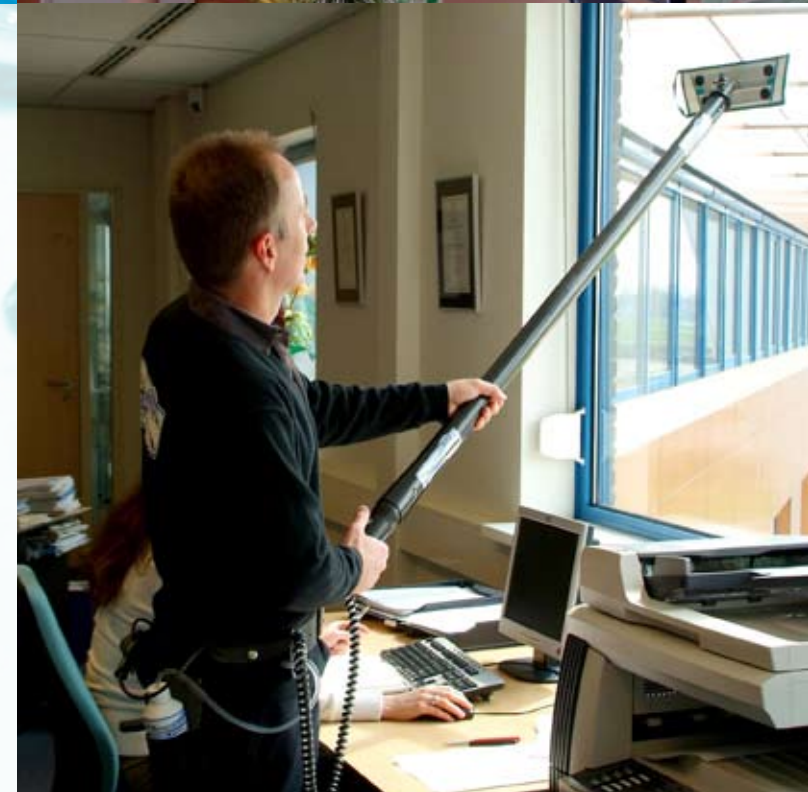

IndoorCleanPole.nl

WASH - SYSTEMS

De Indoor Clean Pole is een innovatieve, ergonomische en praktische oplossing voor het reinigen van ramen en andere gladde oppervlakken aan de binnenkant van een gebouw of object waar glazenwassers moeilijk bij kunnen komen, zoals op plaatsen waar bijvoorbeeld bureaus voor het raam staan, maar ook plafonds en licht bevulde buitenbeglazing.

De insteek voor het ontwikkelen van de Indoor Clean Pole is dan ook de Arbo-wet. Met de Indoor Clean Pole bent u in staat, zonder

de Arbo-wet te overtreden, toch deze moeilijk bereikbare ramen te reinigen. Bovendien heeft u er een tevreden klant bij.

De Indoor Clean Pole werkt met een spray-vernevelsysteem voorzien van Aqua Force puur water. Dit in combinatie met een speciale microvezel pad, die afneembaar en uitwasbaar is, heeft als resultaat een schoon en streeploos oppervlak.

De Indoor Clean Pole bestaat uit twee onderdelen: de ergonomische lichte carbon steel met daaraan het spray-vernevelsysteem met microvezel pad (weegt ca. 750 gram) en de ergonomische heupgordel waaraan alle benodigde componenten bevestigd zijn om de hele dag zorgeloos te kunnen reinigen (weegt ca. 1,5 kg). De Indoor Clean Pole is verkrijgbaar in de Carbo Clean Pole van 1,6 meter en de Limited Lite versie van 1,4 meter. Beiden zijn ook verkrijgbaar in een verlengbare versie tot ca. 10 meter hoogte.