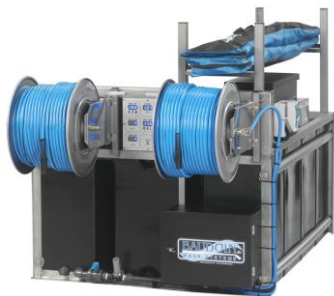

CCP880

Carbo Clean Pole inbouw systeem 880 liter

- 4 tanks á 220 liter in RVS frame
- 2 RVS haspel inclusief 120 meter slang
- 2 pomp 10 bar met 12V waterhoeveelheidregeling