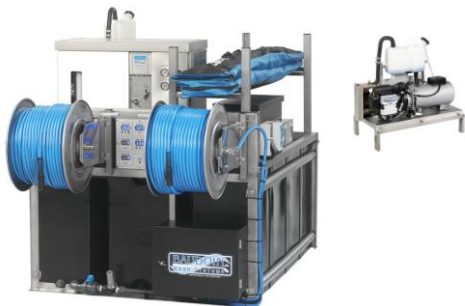

BAFC250 Baudoin Aqua Force compact 250

De kleinste vol automatische water unit in onze product range. Te plaatsen op ieder bestaande systeem of op te bouwen in bedrijfsruimtes

- 200 liter puur water productie per uur
- RVS frame 75x38x59
- flow meter
- met computer
- geïntegreerd water filter

- 400 liter puur water productie per uur
- RVS frame 75x38x59
- flow meter
- met computer
- geïntegreerd water filter
- voor druk pomp

BAFCM250 Baudoin Aqua Force compact 250

De kleinste vol automatische water unit in onze product range. Deze unit is uiterst geschikt als een mobile oplossing op daken, havens, trein stations etc.

BAUDOIN OUTDOOR WINDOW CLEANING

CCP880

Carbo Clean Pole inbouw systeem 880 liter

- 4 tanks á 220 liter in RVS frame
- 2 RVS haspel inclusief 120 meter slang
- 2 pomp 10 bar met 12V waterhoeveelheidregeling

CCP880RO

Carbo Clean Pole inbouw systeem 880 liter

- 4 tanks á 220 liter in RVS frame
- 2 RVS haspel inclusief 120 meter slang
- 2 pomp 10 bar met 12V waterhoeveelheidregeling
- Baudoin Aqua Force puur water Unit 250